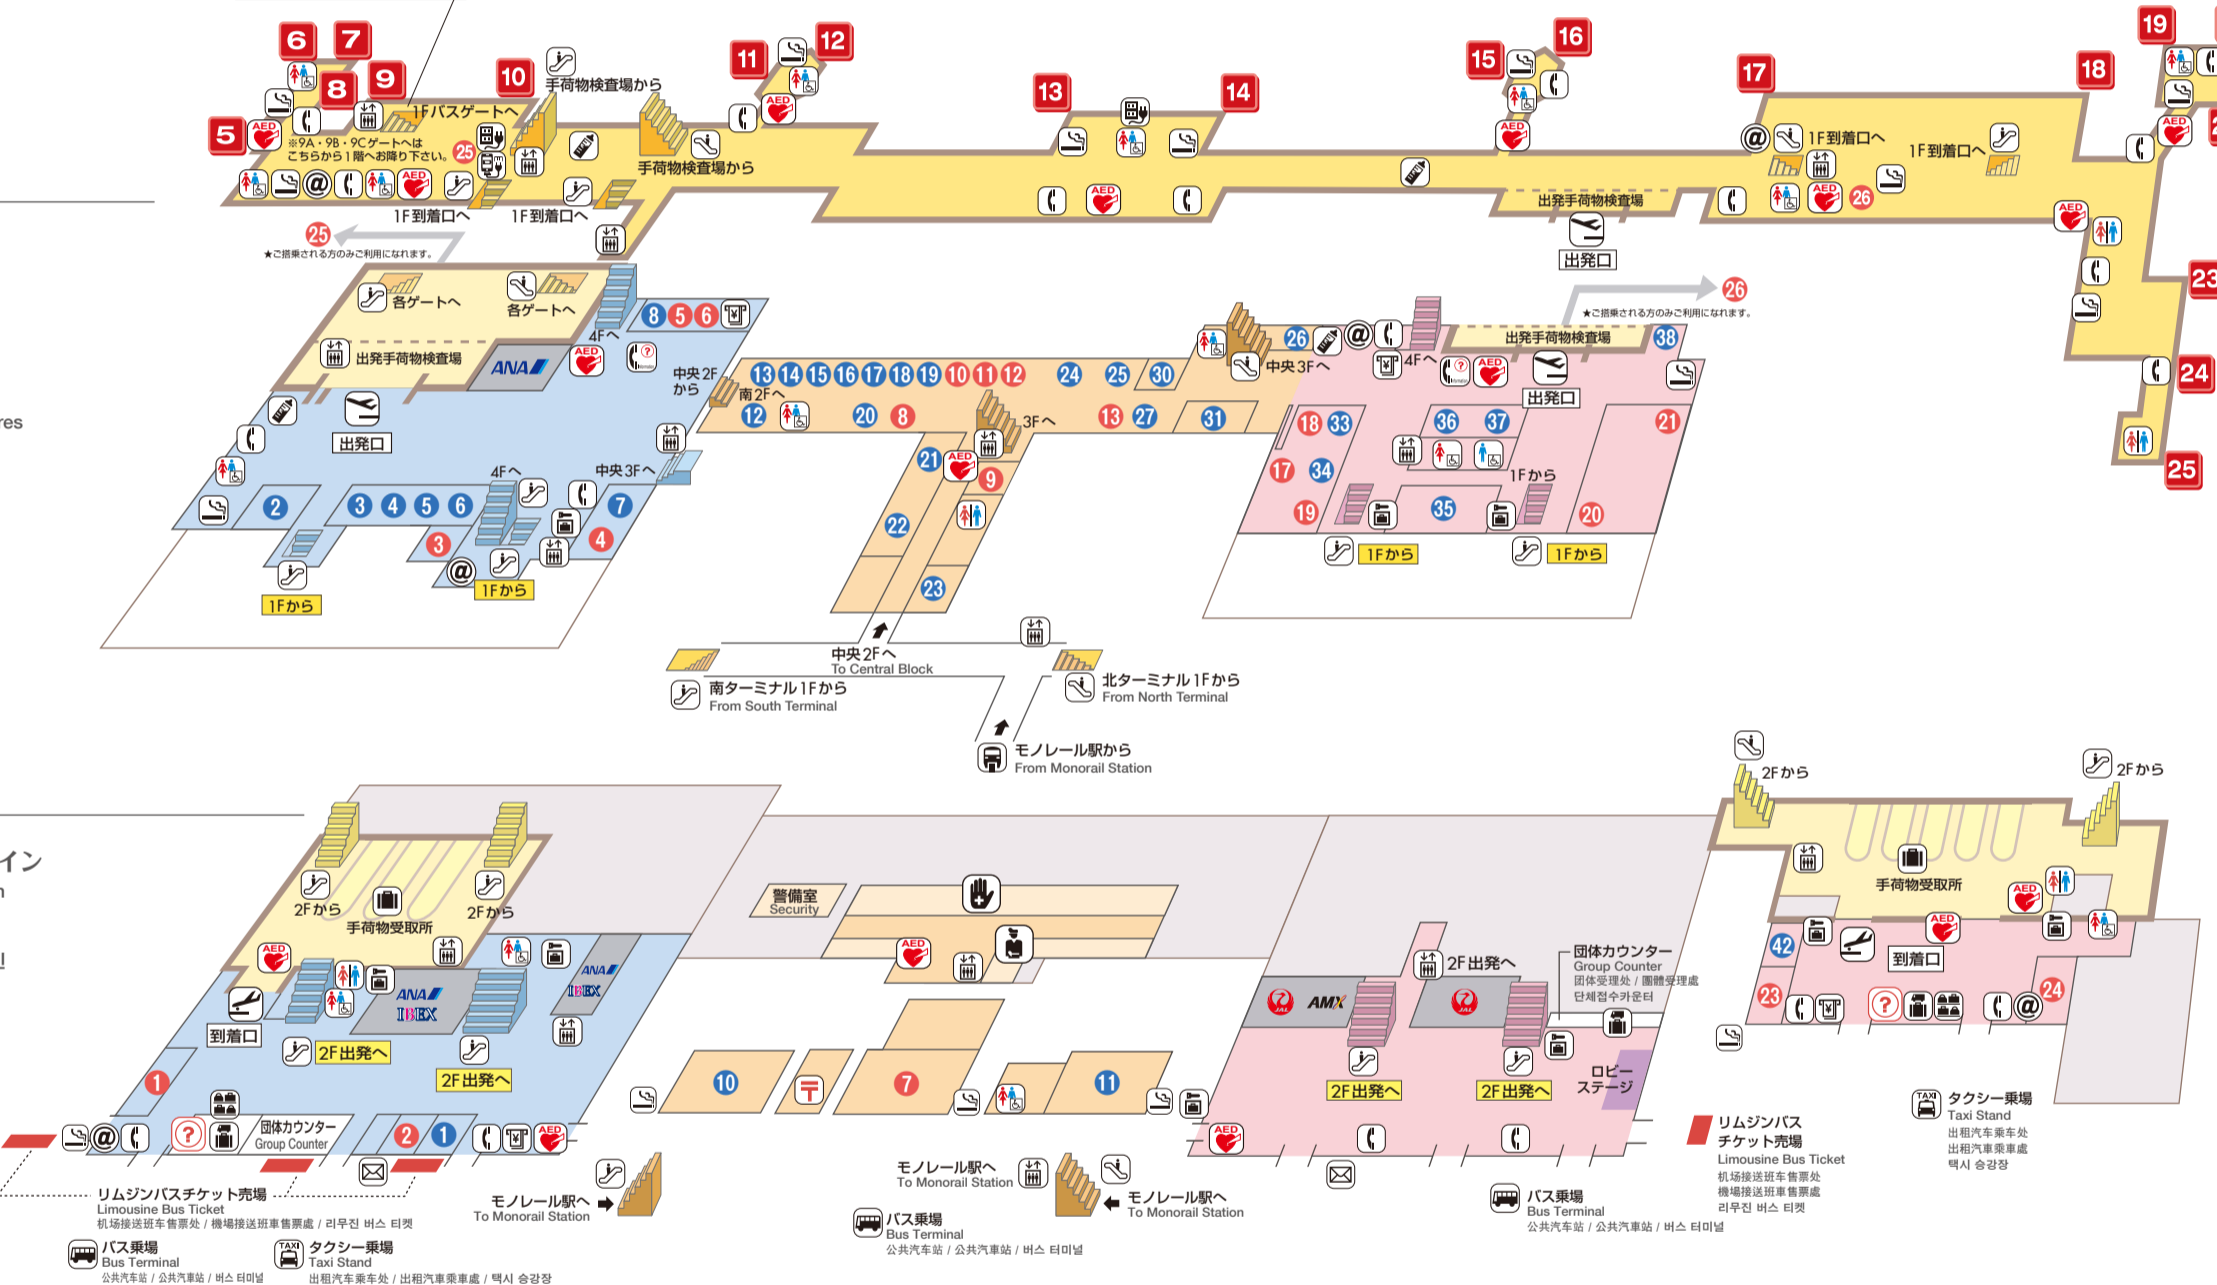

大阪国際空港ターミナルビルご利用ガイド Terminal Guide / 候机大樓指南 / 候機大樓指南 / 터미널 가이드

4F

- 展望デッキ La・ソーラ Observation Deck La・Sora 展望平台 拉索拉 觀望平臺 拉索拉 전망 데 라 소라

3F

- ラ・ソーラ テラス / ホテル La SORA TERRACE / Hotel 餐館 / 宾馆 餐館 / 賓館 데크 / 호텔

2F

- 搭乗口 5 ~ 25 Boarding Gates 5~25 5~25搭乗口 5~25搭乗口 탑승 입 5~25

- 南・北ターミナル出発 South & North Terminals Departures 南・北候机大樓 (出发大厅) 南・北候機大樓 (出發大廳) 남쪽 터미널 및 북쪽 터미널 출발

1F

- 南・北ターミナルチェックイン South & North Terminals Check-in 南・北候机大樓登机手續处 南・北候機大樓登機手續處 남쪽 터미널 및 북쪽 터미널 체크인

- 南・北ターミナル到着 South & North Terminals Arrivals 南・北候机大樓 (到达大厅) 南・北候機大樓 (到達大廳) 남쪽 터미널 및 북쪽 터미널 도착

南ターミナル South Terminal / 中央ブロック Central Block / 北ターミナル North Terminal / 北ターミナル North Terminal

就航航空会社 / Airlines / 航空公司 / 항공사 ANA, IBEX, JAL, AMX

※館内のエレベーターは全て車いす、ベビーカーがご利用頂けます。 ※車イスで4Fをご利用のお客様は、中央のエレベーターをご利用ください。

案内所 Information, 案内電話, 出発・到着口, 出発口, 到着口, 展望デッキ, 手荷物受取所

サービス施設 Service Facilities: お手洗い, 授乳室, エレベーター, エスカレーター, 警察, 郵便局, 郵便ポスト, 銀行ATM, 手荷物宅配, コインロッカー, 手荷物一時預り, 喫煙エリア, 診療所, 公衆電話, パソコンコンセント, コインインターネットStation, 携帯電話無料充電器