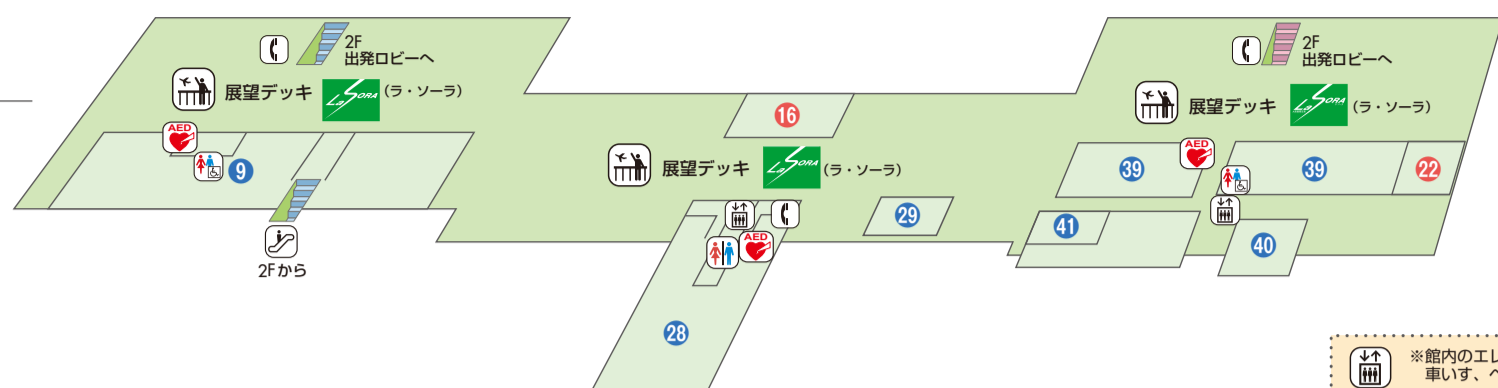

大阪国際空港ターミナルビルご利用ガイド Terminal Guide / 候机大樓指南 / 候機大樓指南 / 터미널 가이드

4F

- 展望デッキ La・ソーラ Observation Deck La・Sora 展望平台 拉索拉 觀望平臺 拉索拉 전망 데 라 소라

3F

- ラ・ソーラ テラス / ホテル La SORA TERRACE / Hotel 餐館 / 宾馆 餐館 / 賓館 데크 / 호텔

2F

- 搭乗口 5 ~ 25 Boarding Gates 5~25 5~25搭乗口 5~25搭乗口 탑승 입 5~25

- 南・北ターミナル出発 South & North Terminals Departures 南・北候机大樓 (出发大厅) 南・北候機大樓 (出發大廳) 남쪽 터미널 및 북쪽 터미널 출발

1F

- 南・北ターミナルチェックイン South & North Terminals Check-in 南・北候机大樓登机手續处 南・北候機大樓登機手續處 남쪽 터미널 및 북쪽 터미널 체크인

- 南・北ターミナル到着 South & North Terminals Arrivals 南・北候机大樓 (到达大厅) 南・北候機大樓 (到達大廳) 남쪽 터미널 및 북쪽 터미널 도착

南ターミナル South Terminal / 中央ブロック Central Block / 北ターミナル North Terminal / 北ターミナル North Terminal

就航航空会社 / Airlines / 航空公司 / 항공사 ANA, IBEX, JAL, AMX

※館内のエレベーターは全て車いす、ベビーカーがご利用頂けます。 ※車イスで4Fをご利用のお客様は、中央のエレベーターをご利用ください。

案内所 Information, 案内電話, 出発・到着口, 出発口, 到着口, 展望デッキ, 手荷物受取所

サービス施設 Service Facilities: お手洗い, 授乳室, エレベーター, エスカレーター, 警察, 郵便局, 郵便ポスト, 銀行ATM, 手荷物宅配, コインロッカー, 手荷物一時預り, 喫煙エリア, 診療所, 公衆電話, パソコンコンセント, コインインターネットStation, 携帯電話無料充電器