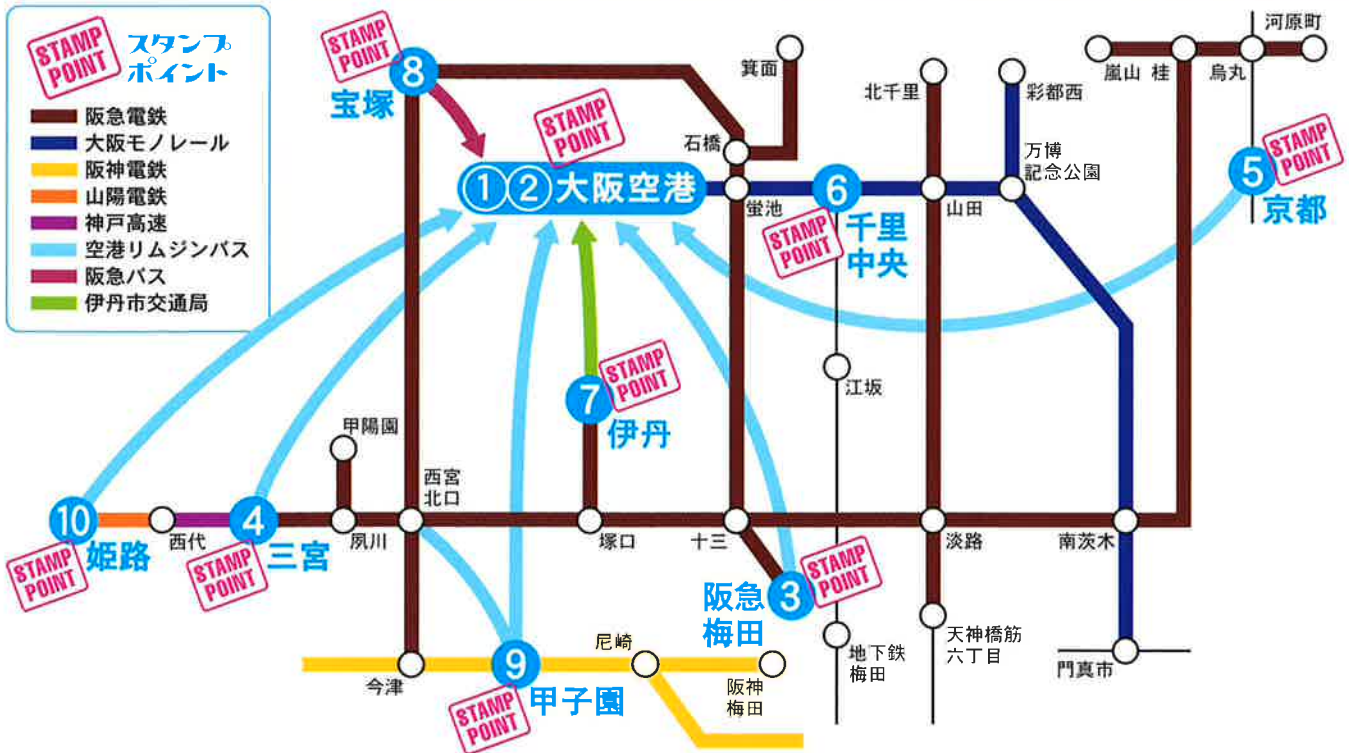

GO! GO!

大阪空港 スタンプラリー

2009年7月18日(土) ▶ 9月27日(日)

プレゼントが
当たるんですね。

参加方法

スタンプは空港アクセスとなる電車・バスをご利用のお客様のみ押印いただけます。

このパンフレット(ラリーシート)を持って出発! ラリーシートは1人1枚限り。コピーでもOK。スタンプポイントをまわって、スタンプを集めよう!

Wチャンス!

大阪空港のイベントに参加して、スタンプをゲットしよう!

ラリーシートを送ろう!
抽選で豪華賞品がもらえるよ!!
イベントでスタンプを
ゲットした人はWチャンスが!

応募方法(2通り)

ラリーシートを空港内南北の総合案内所(裏面に掲載)横の応募シート投函BOXに投函してください。もしくは、しっかりとハガキのウラ面に貼って下記までお送りください。1枚のラリーシートでアクセス賞とエアポート賞、同時にご応募いただけます。

〒560-0036
大阪府豊中市蛍池西町3丁目555番地
大阪国際空港ターミナル(株) ラリー係

注意事項: ラリーシートはおひとり様1枚までとさせていただきます。2枚以上は無効となります。

ポイントマップ

ラリシート

住所 〒
氏名 年齢
電話番号
自宅最寄駅 線名() 駅名()

ラリ参加時に使用した切符(複数回答可)
 普通券/回数券 IC乗車券 定期券 お得なフリー乗車券

★アクセス賞

大阪空港2ヶ所(必須)と、その他のポイント2ヶ所、
合わせて4ヶ所のスタンプで応募!

伊丹 ⑦

宝塚 ⑧

甲子園 ⑨

姫路 ⑩

★エアポート賞

大阪空港のイベントで、いずれか1つスタンプをゲットして応募!
 ※エアポート賞への応募はアクセス賞のクリアが条件になります。

「ラ・ソーラ」
小学生写生大会

大阪国際空港
夏まつり2009