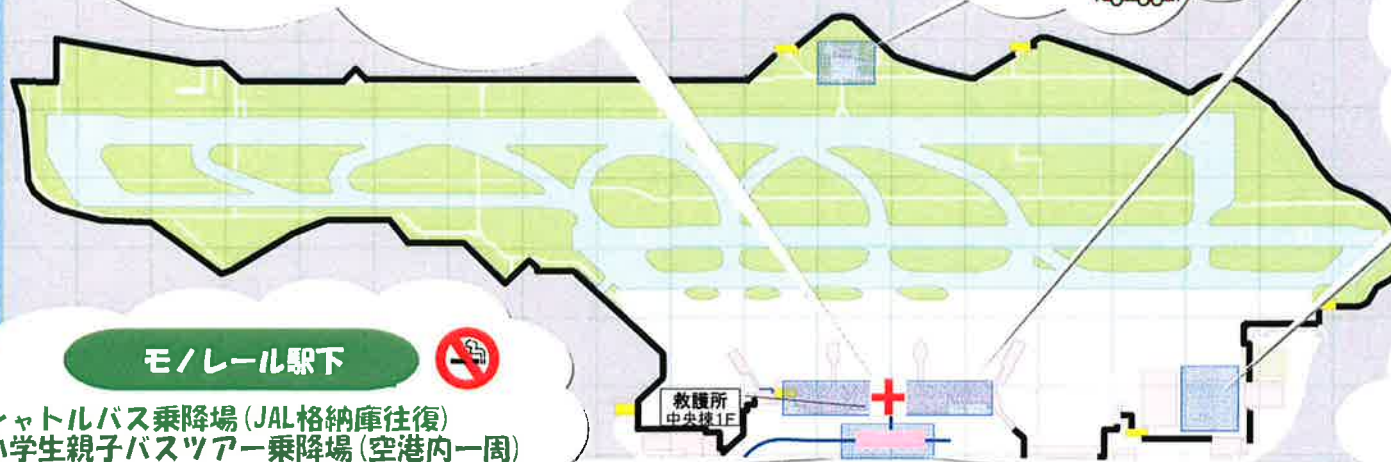

宙(そら)の間 (ANA)

- こども制服記念撮影会
※事前に整理券を配布します。
- 航空教室

ギャラリースペース

- 大阪国際空港写真展

小学生親子バスツアー

- 化学消防車と記念撮影
※モノレール駅下で受付が必要です。

ターミナルビル屋上展望デッキ「ラ・ソーラ」

- 航空グッズ販売(機用品の販売はありません)
- 物産販売等記念セール

ターミナルビルの店舗では
9/13~9/23まで特別記念セールを
実施しております。
ぜひご利用ください。

JAL格納庫

- 航空機格納庫見学
- 航空機展示
- 地上器材展示

※モノレール駅下からシャトルバスが
出ています。
※事前応募は必要ありません。

モノレール駅下

- シャトルバス乗降場 (JAL格納庫往復)
- 小学生親子バスツアー乗降場 (空港内一周)
※事前応募は必要ありませんが、希望者多数の場合は
じゃんけんゲームにより選出させていただきます。

モノレール駅構内・1番ホーム

- 運転台にて記念撮影
- Nゲージ操縦体験
- 写真パネル展示

※イベントは11:00~15:00までと
なっております。

イベント&スケジュール

時間	展望デッキ 「ラ・ソーラ」ほか	JAL格納庫	シャトル バス	小学生親子 バスツアー	ほし 星の間	どら 宙の間
11:00	11:00 展望デッキ 「ラ・ソーラ」 特設テント 物販&展示 コーナー	11:00	11:00	11:00 受付 11:20 発	11:00	10:30 撮影会用 整理券配布 11:00
12:00	ギャラリー スペース 大阪国際空港 写真展	●●● 整備中の航空機が見学できるよ 写真を撮ろう	モノレール駅下とJAL格納庫前を往復します。どなたも利用できます。	11:20 受付 11:40 発	JAL JEX 航空 教室 ●●ちびっこ制服写真撮影 紙飛行機教室(整理券が必要です)	ANA 航空 教室
13:00	ターミナルビル 各店舗 空の日・空の旬間 特別記念セール			12:00 受付 12:20 発		ANA 子ども 制服 記念 撮影会
14:00	記念セールは、 9/23(祝)まで実施中 モノレール駅構内 Nゲージ操縦体験 ※駅改札より入場 ※11:00~15:00まで			12:40 受付 13:00 発		ANA 航空 教室
15:00	ターミナル内 クイズラリー ※スタートは4F本部 テント内			13:20 受付 13:40 発		ANA 子ども 制服 記念 撮影会
16:00	終了 16:00	終了 16:00	終了 16:00	14:00 発 14:20 受付 14:40 発 15:00 発	15:30 終了	終了 16:00